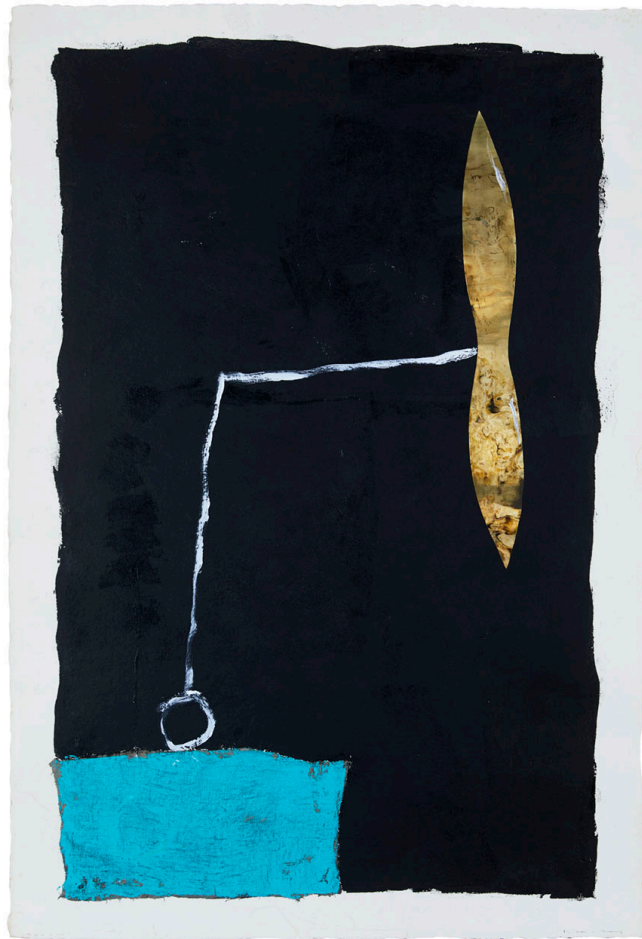

三艘船2 *Three boats 2*

布面综合材料和拼贴画（镀黄铜、不饱和聚酯树脂）

Mixed media and collage (brass-plated, unsaturated polyester resin) on canvas

162 x 114 cm

2023

MATTHEW LIU FINE ARTS

里埃拉·伊·阿拉戈 Riera i Aragó

飞机与金色螺旋桨 *Airplane with golden propeller*